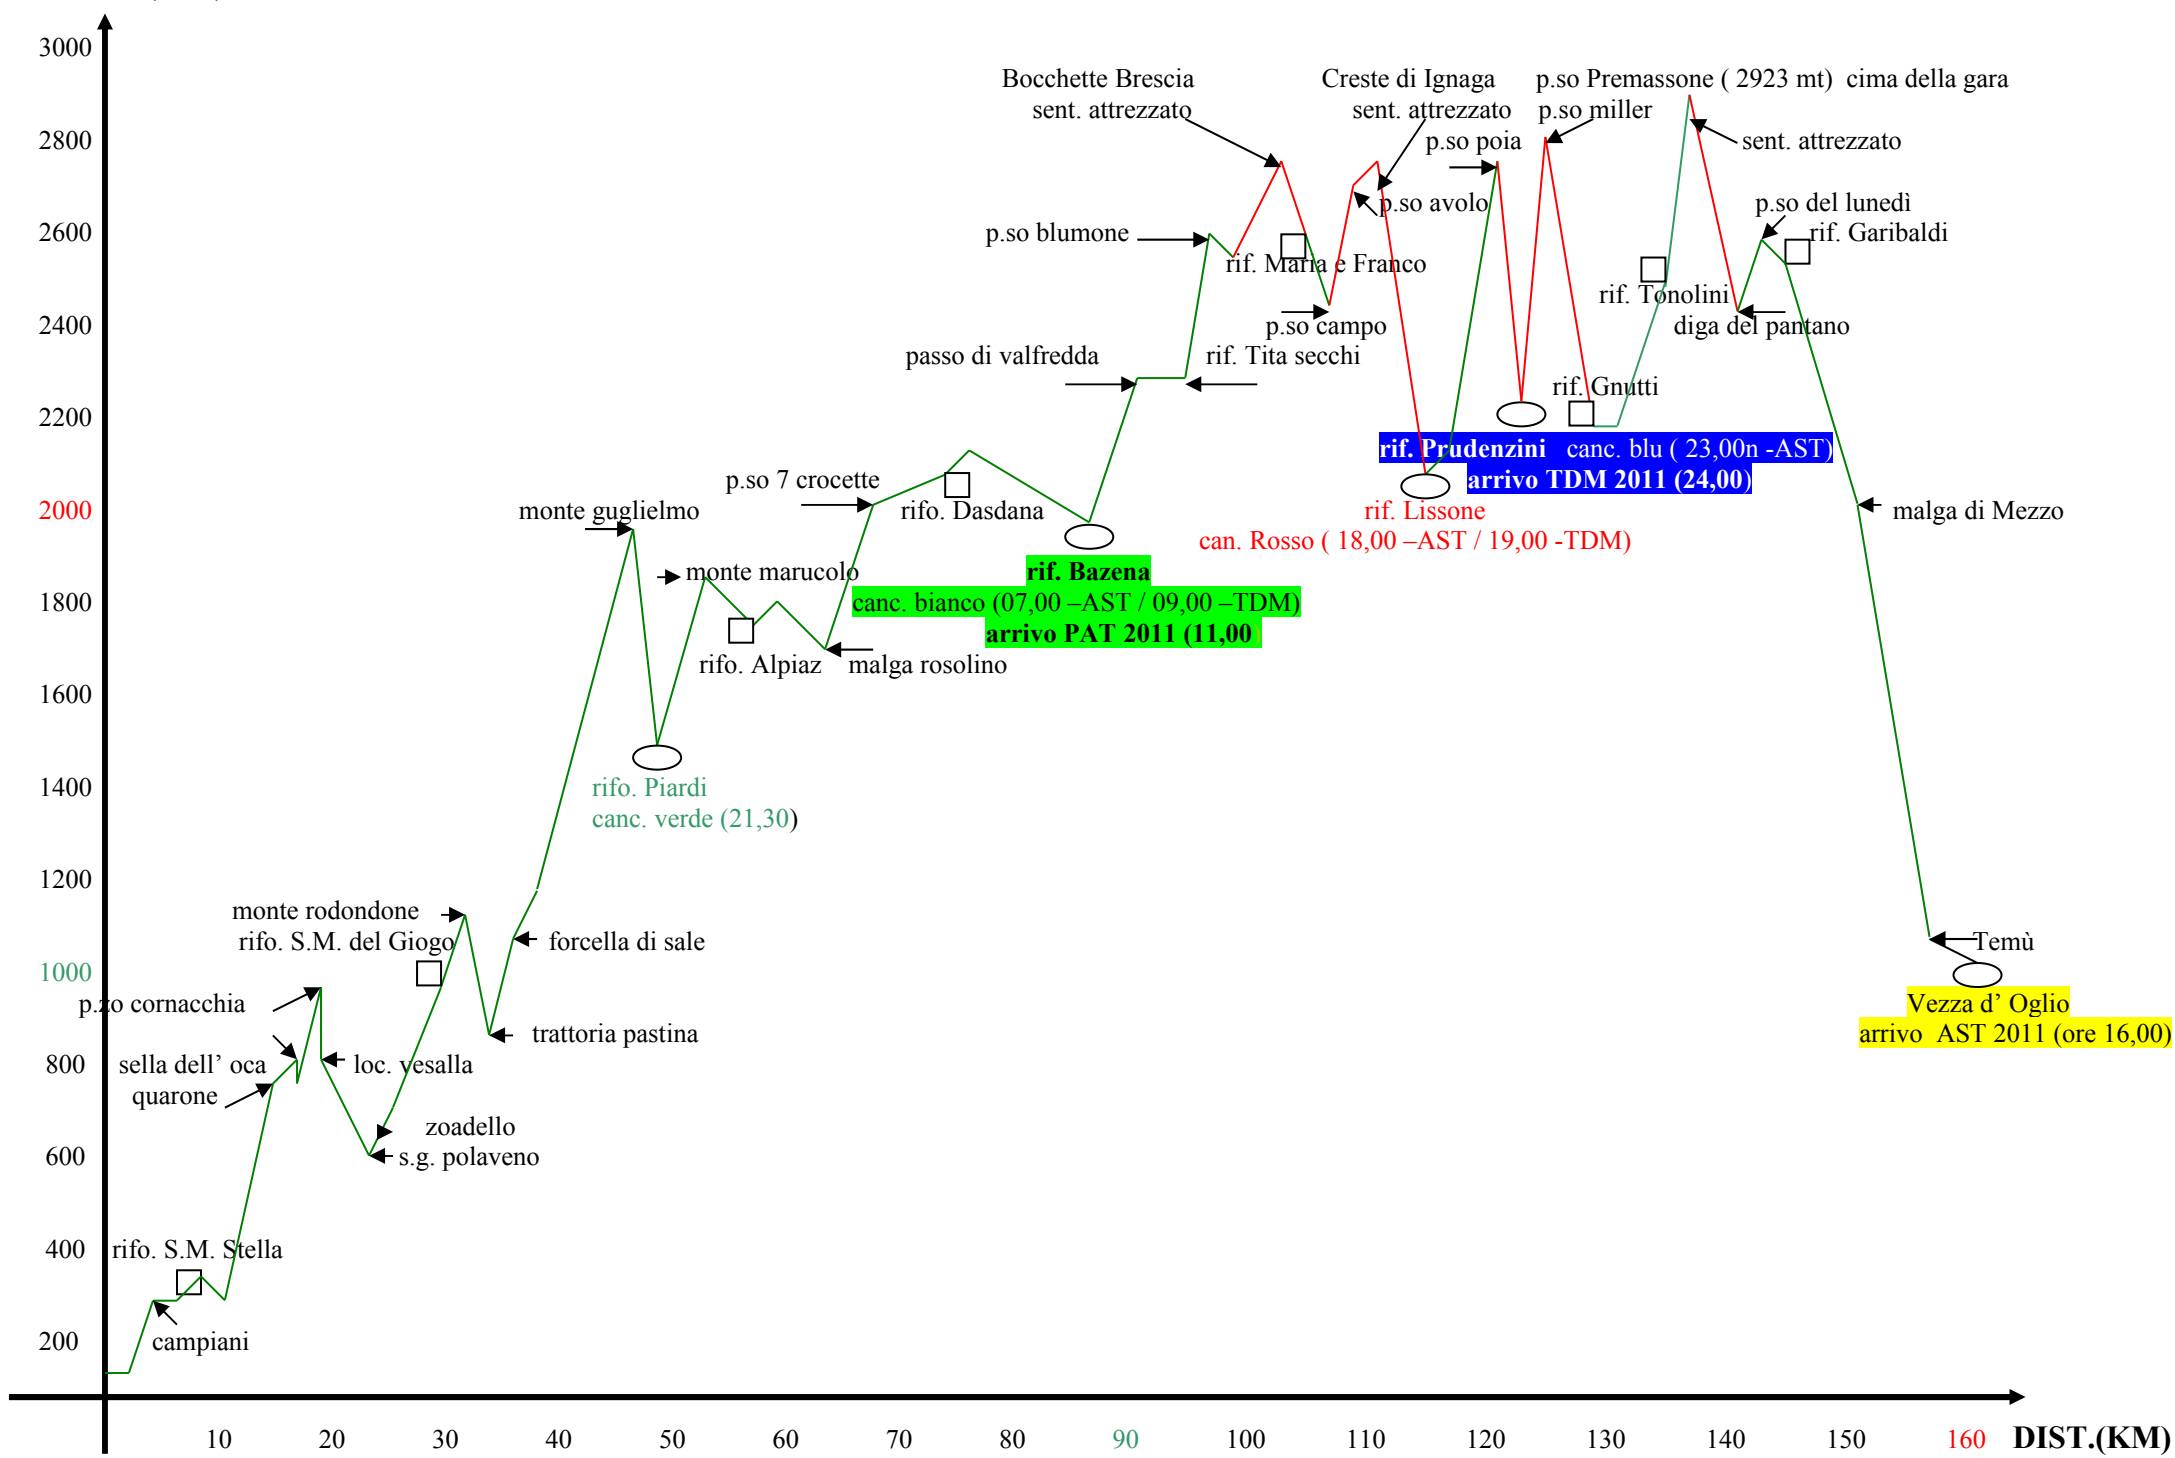

QUOTA (MT)

3000

2800

2600

2400

2200

2000

1800

1600

1400

1200

1000

800

600

400

200

160 DIST.(KM)

Bocchette Brescia sent. attrezzato

Creste di Ignaga sent. attrezzato

p.so blumone

rif. Maria e Franco

p.so campo

passo di valfredda

p.so avolo

p.so poia

p.so miller

sent. attrezzato

p.so del lunedì

rif. Garibaldi

rif. Tonolini

diga del pantano

rif. Gnutti